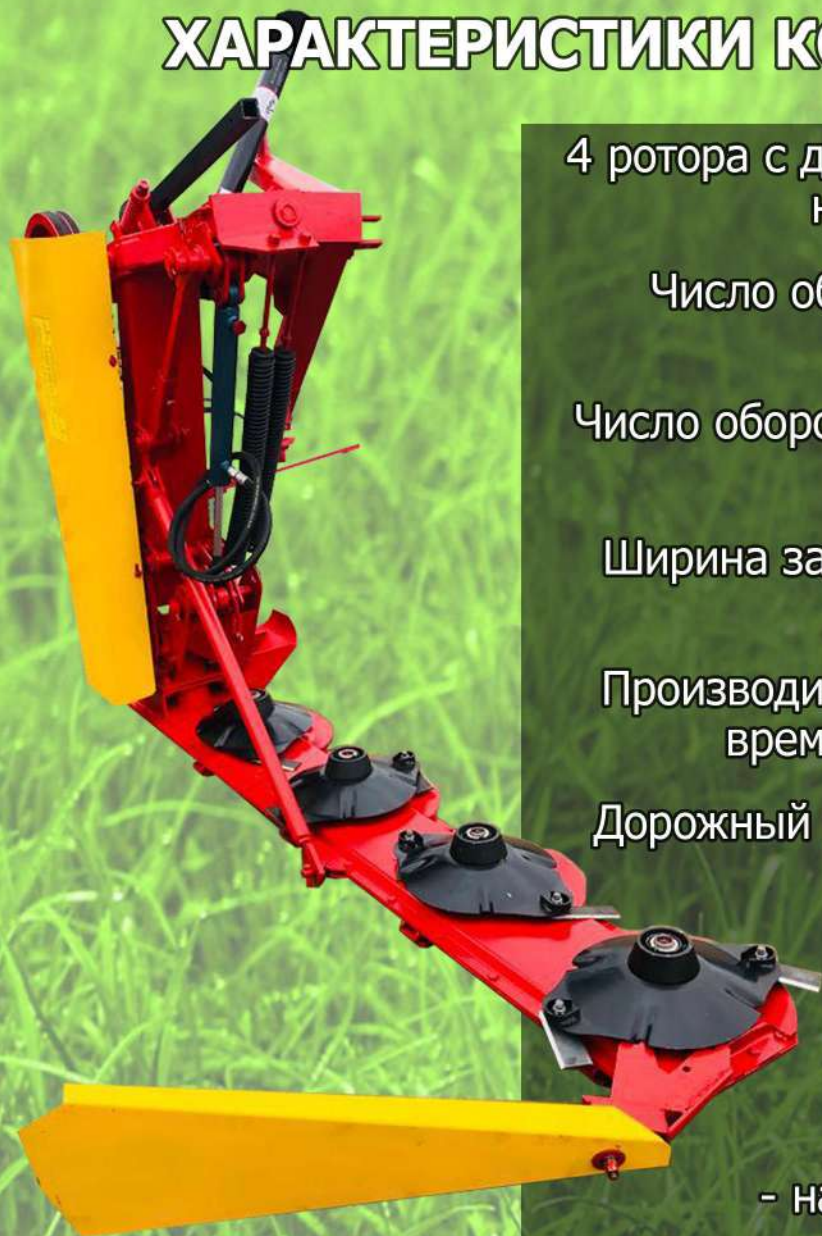

ХАРАКТЕРИСТИКИ КОСИЛКИ КРН-2,1

4 ротора с двумя скашивающими ножами на каждом роторе

Число оборотов ротора, об/мин. - 1980...2060

Число оборотов ВОМ трактора, об/мин. - 540...560

Ширина захвата, конструктивная, м. - $2,1 \pm 0,06$

Производительность за час основного времени, га/ч. - 0,95...2,85

Дорожный просвет, мм, не менее - 250

Скорость движения транспортная, км/ч, не более - 25

Высота среза растений установочная, см:
- на естественных травах (6 ± 2)
- на сеяных травах (8 ± 2)

КОМПЛЕКТАЦИЯ

Косилка ротационная навесная КРН-2,1, Нож КРН (длинный) - 4 шт., Нож КРН (короткий) - 4 шт., Спец. болт - 8 шт., Гайка на спец. болт - 8 шт., Кардан - 1 шт, Гидроцилиндр - 1 шт., Рукав РВД - 1 шт., Штуцер - 1 шт., Кожух КРН - 1 шт., Делитель полевой - 1 шт., Ограждение кабины - 1 шт., Ремень 2800 - 3 шт., Пружина - 2 шт.

Транспортные габариты: 1 место - Косилка КРН, ограждение кабины: (900x1800x2300 мм), 2 место - Комплектующие: (500x1300x300 мм), общий вес - 535 кг.

ПО ВОПРОСАМ ПРИОБРЕТЕНИЯ ОБРАЩАТЬСЯ