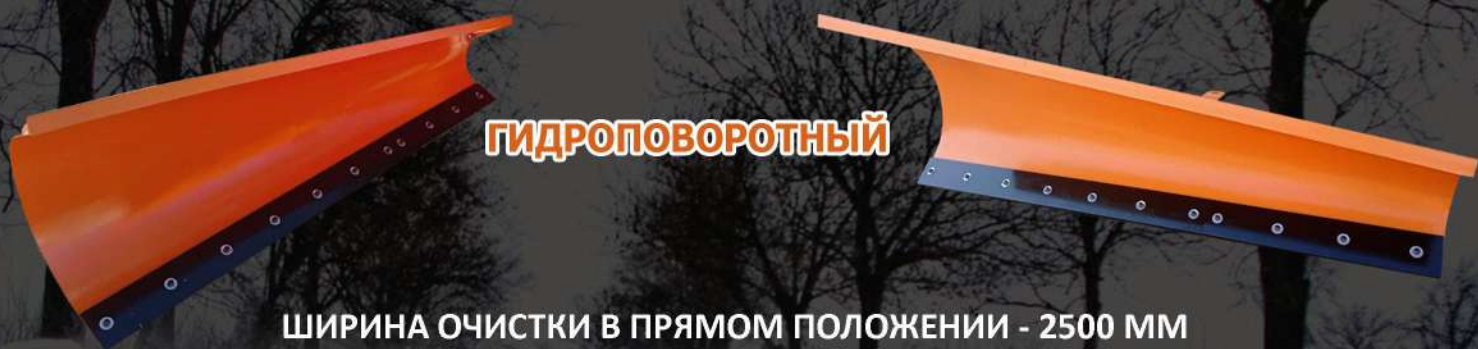

СКОРОСТНОЙ АЭРОДИНАМИЧЕСКИЙ ОТВАЛ АО-1 (МТЗ-82/1221)

Отвал аэродинамического типа, предназначен для установки на трактор МТЗ (всех моделей), для использования в зимний период для патрульной снегоочистки автодорог, городских улиц, площадей от слежавшегося и свежеснежившего снега, шуги. Геометрия крыла отвала имеет форму усеченного конуса переменного сечения. Выброс снега направляется в сторону обочины на расстоянии не менее 1,5 метра, без образования снежного вала.

ГИДРОПОВОРОТНЫЙ

ШИРИНА ОЧИСТКИ В ПРЯМОМ ПОЛОЖЕНИИ - 2500 ММ
ШИРИНА ОЧИСТКИ В ПОВЕРНУТОМ ПОЛОЖЕНИИ - 2300 ММ

Комплектация: отвал, рама, гидроцилиндры, РВД, метизы, боковина (лев./прав.).

Габариты: Отвал - 2500x950x500 мм, рама отвала - 1750x900x470 мм.