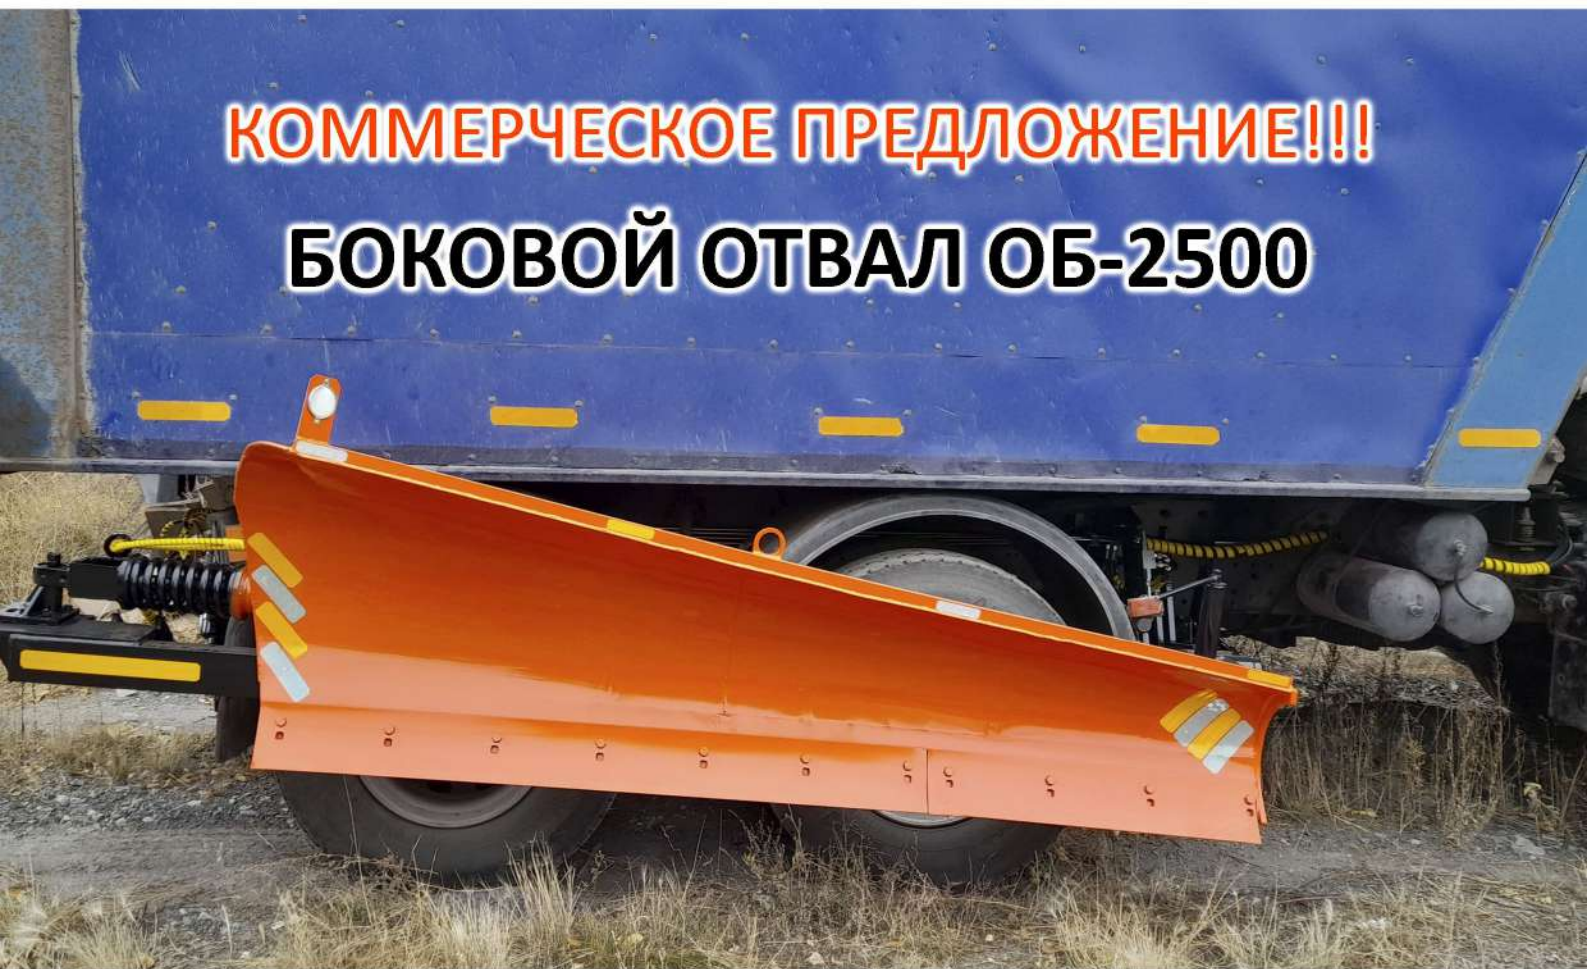

Руководителю предприятия

**КОММЕРЧЕСКОЕ ПРЕДЛОЖЕНИЕ!!!**

**БОКОВОЙ ОТВАЛ ОБ-2500**

Компания ТОО "SPESMASH KZ" предлагает приобрести БОКОВОЙ ОТВАЛ ОБ-2500 с шириной убираемой поверхности 2500 мм.

Наименование	Цена с НДС, тенге
<b>ОТВАЛ БОКОВОЙ ОБ-2500</b>	