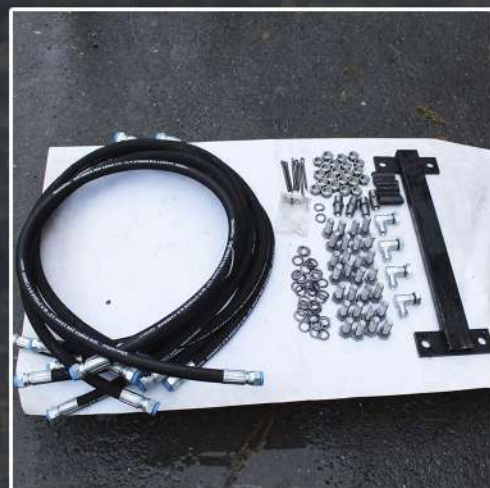

## ХАРАКТЕРИСТИКИ БУЛЬДОЗЕРНОГО ПОВОРОТНОГО ОТВАЛА

Ширина: 2,5 м.;

Поворот: 15 градусов (вправо);

Высота отвала: 800 мм.

**ОТВАЛ БУЛЬДОЗЕРНЫЙ НА МТЗ предназначен для перемещения на небольшие расстояния щебня, грунта и других дорожно-строительных материалов, а также рытья и засыпки траншей, для выполнения планировочных работ. Ширина отчистки 2,5 метра.**