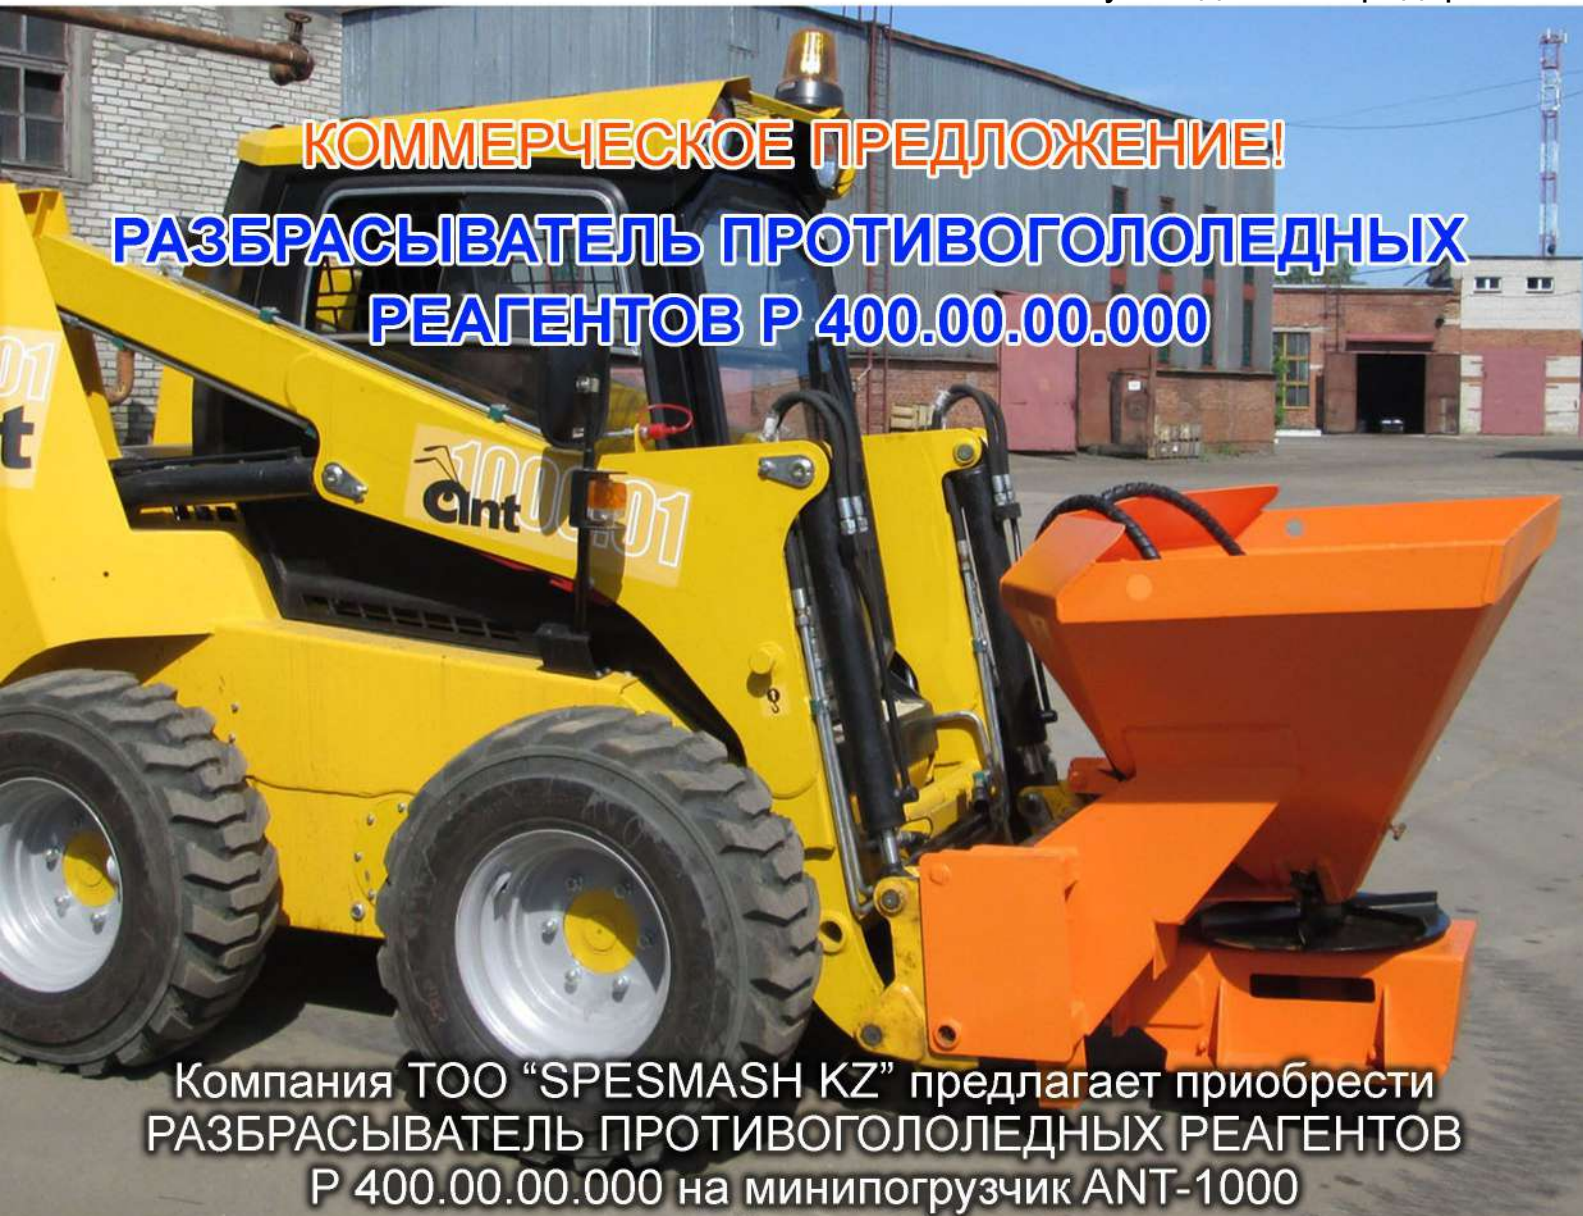

Руководителю предприятия

КОММЕРЧЕСКОЕ ПРЕДЛОЖЕНИЕ!

**РАЗБРАСЫВАТЕЛЬ ПРОТИВОГОЛОЛЕДНЫХ
РЕАГЕНТОВ Р 400.00.00.000**

Компания ТОО "SPESMASH KZ" предлагает приобрести
РАЗБРАСЫВАТЕЛЬ ПРОТИВОГОЛОЛЕДНЫХ РЕАГЕНТОВ
Р 400.00.00.000 на минипогрузчик ANT-1000