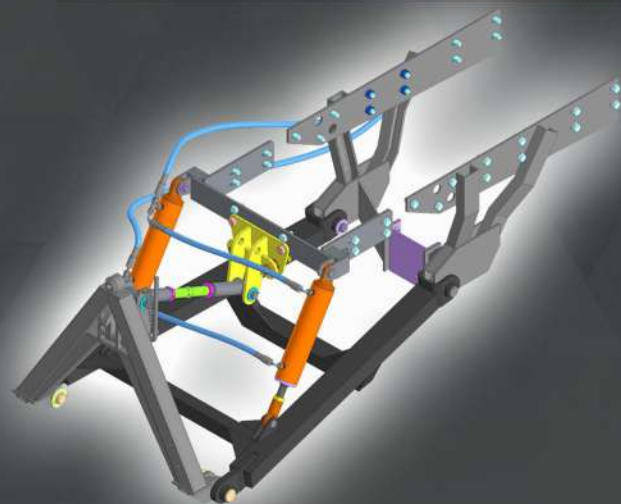

Тип приспособления- навесное на трактор МТЗ-80/82

Масса навески, кг- 220

Грузоподъемность навески, кг- 1000

Вертикальный рабочий ход автосцепки, мм- 250

Привод органов управления- гидравлический, от гидросистемы трактора

Габаритные размеры в транспортном положении (ДхШхВ), мм- 1220х920х400

НАВЕСКА УНИВЕРСАЛЬНАЯ НУ-2 предназначена для монтажа на трактор МТЗ-80/82. Устанавливается трехточечная навеска на переднюю часть трактора. В перечень оборудования устанавливаемого на навеску НУ-2, входят: навесная снегоуборочная машина, снежный отвал, щетка для барьерных ограждений, щетка фронтальная совковая, щетка фронтальная. Управление навеской осуществляется из кабины трактора.